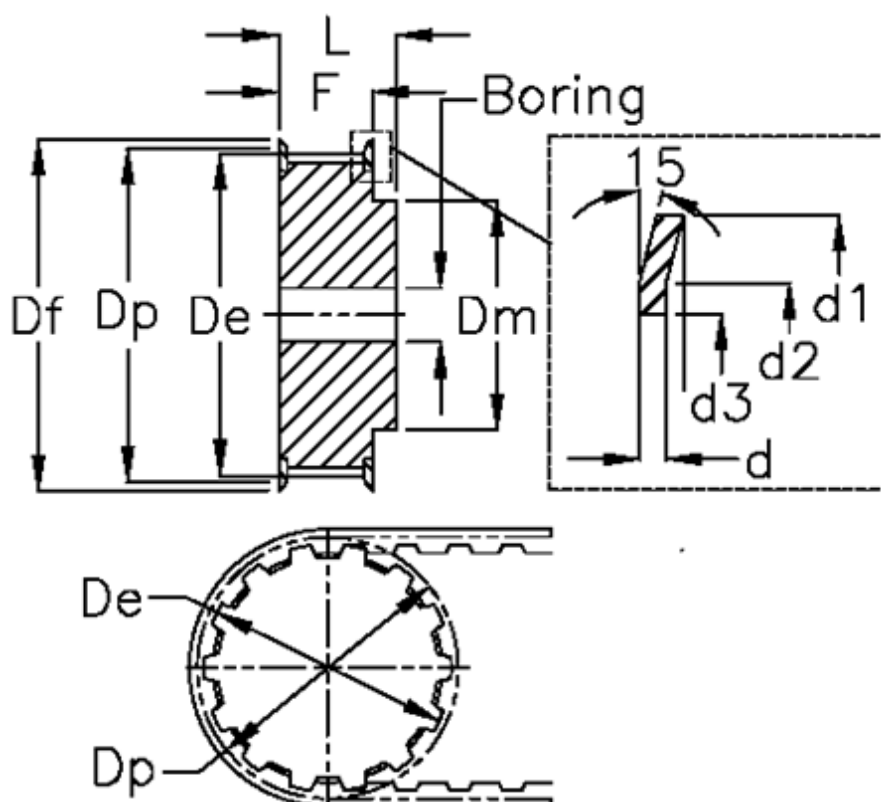

Varenummer: 604142026015
 Beskrivelse: Tandremskive med nav
 HTD 26 5M 15

Mål

Boring = 6	Dm = 30
Bredde = 15	Dp = 41.38
d = 1	F = 20.5
d1 = 44	Flangetype = F17
d2 = 40.5	L = 28
d3 = 32.5	Tandantal = 26
De = 40.24	Type = 5M
Df = 44	Vægt = 0.22